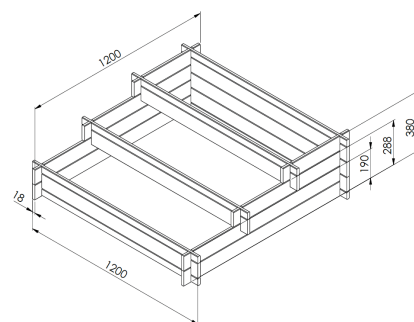

### ORTO TRIS

Art. EK/ORTRIS

EAN 8057457152372

Legno	Dimensioni prodotto	Impregnazione	Dimensione pallet	pz. camion
Pino	28 		20 pcs 570 	1000pcs
	 120 18 20		 120 78 100	