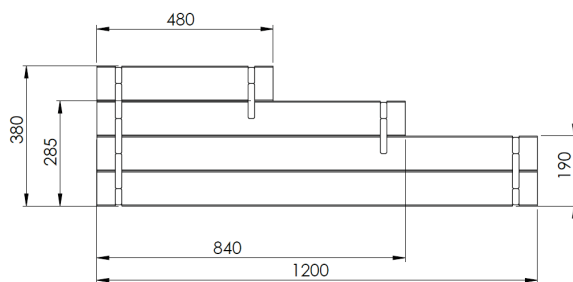

## Scheda tecnica

### ORTO TRIS

Art. EK/ORTRIS

EAN 8057457152372

Legno	Dimensioni prodotto	Impregnazione	Dimensione pallet	pz. camion
Pino	28 		20 pcs 570 	1000pcs
	 120 18 20		 120 78 100	