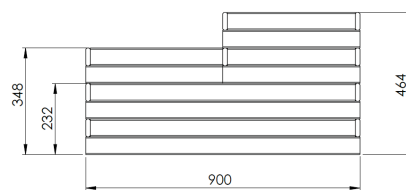

SCHEDA TECNICA ORTO FOUR

Art. n. EK/ORFOUR

EAN 8057457152389

Legno	Dimensioni prodotto	Impregnazione	Dimensione pallet	Pz. camion
Pino	17   100 55	 	12 pcs 214   100 115	624 pcs 