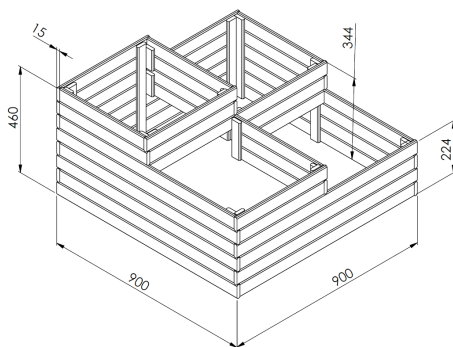

SCHEDA TECNICA ORTO FOUR

Art. n. EK/ORFOUR

EAN 8057457152389

Legno	Dimensioni prodotto	Impregnazione	Dimensione pallet	Pz. camion
Pino	17   100 55	 	12 pcs 214   100 115	624 pcs 