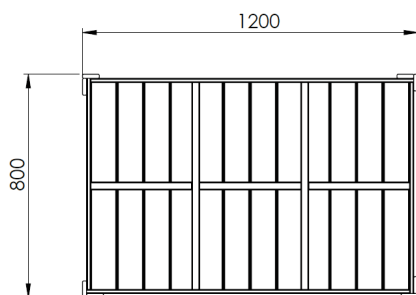

SCHEDA TECNICA

ORTO APPLE SMALL

Art. EK/ORASMALL

EAN 8057457152358

Legno

**Dimensioni
prodotto**

Impregnazione

**Dimensione
pallet**

Pz. camion

Pino

25

16 pcs 415

960 pcs

23

110

88